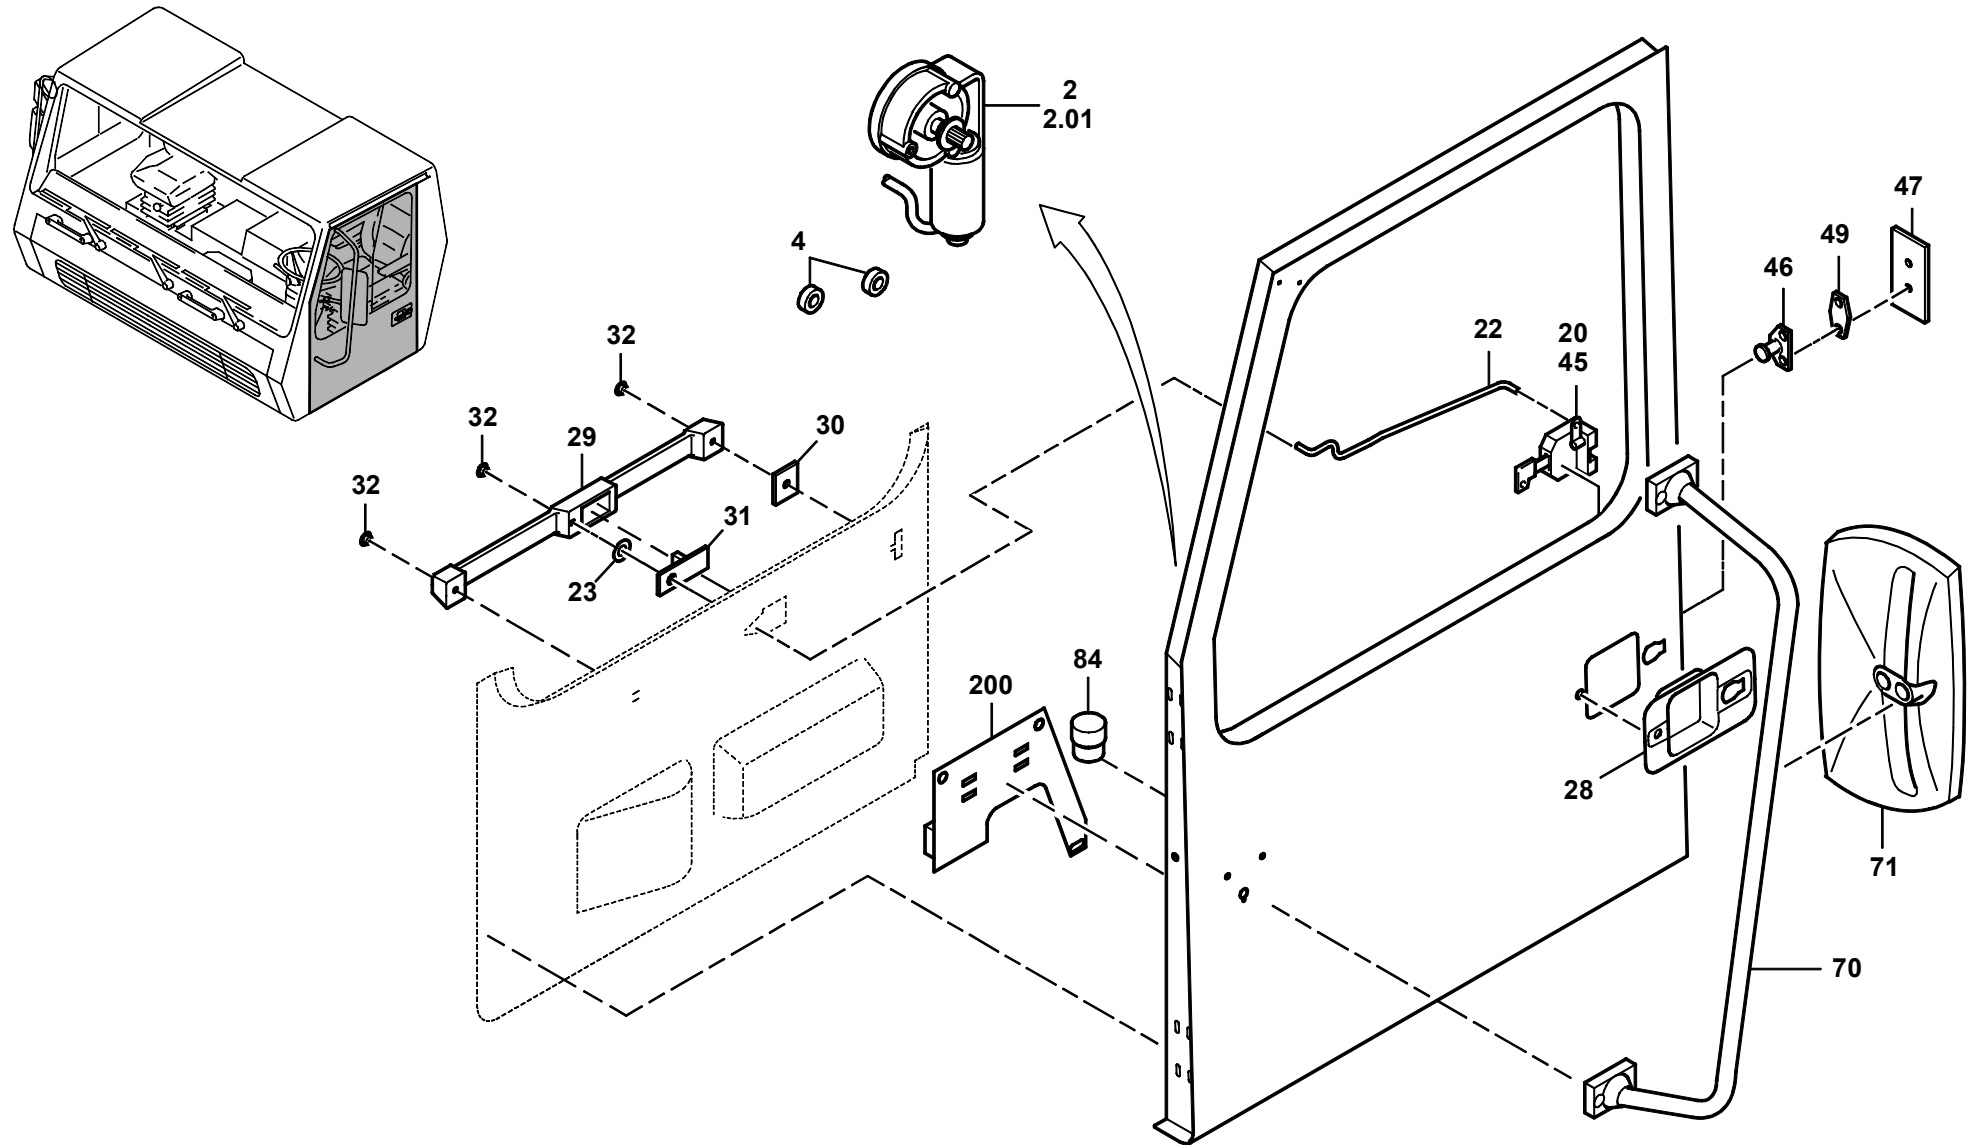

**GROVE**TUER LINKS  
LEFT DOORBILDTADEL  
PICTORIAL DISPLAY

11.01

3056425-ETL C

1/2

GMK 4075  
BE 550  
G 231

**GROVE**

TUER LINKS  
LEFT DOOR

BILDTADEL  
PICTORIAL DISPLAY

11.01

**3056425-ETL C**

2/2

**GMK 4075**  
**BE 550**  
**G 231**